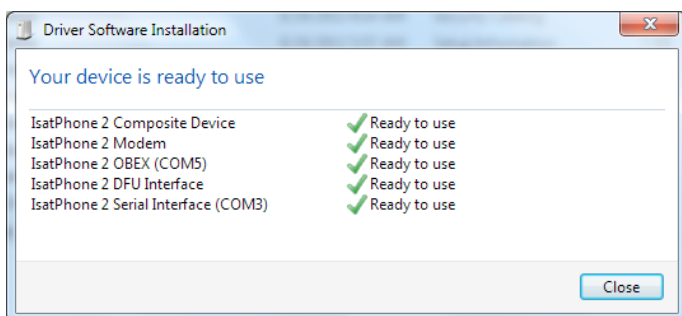

もういちど **[Next]** (次へ) をクリックします。

Hardware Installation (ハードウェアのインストール) ダイアログボックスが表示されます。

Found New Hardware Wizard (新しいハードウェアの検出ウィザード) によってソフトウェアがインストールされます。

[Finish] (完了) をクリックします。**System Settings Change** (システム設定の変更) ダイアログボックスが表示されます。

コンピュータと IsatPhone 2 から USB ケーブルを取り外します。

新しいハードウェアのインストール: Windows Vista および Windows 7

デバイスを接続すると、そのデバイスのドライバのインストールが自動的に開始されます。

インストールの状態を表示するには、タスクバーのアイコンをクリックします。

タスクバーのアイコンをクリックすると、インストールの状態がウィンドウに表示されます。

インストールが正常に完了したことを知らせるメッセージが表示されます。

新しいハードウェアのインストール: Windows 8

デバイスを接続すると、そのデバイスのドライバのインストールが自動的に開始されます。

インストールの状態を表示するには、タスクバーのアイコンをクリックします。

タスクバーのアイコンをクリックすると、インストールの状態がウィンドウに表示されます。

インストールが正常に完了したことを知らせるメッセージが表示されます。