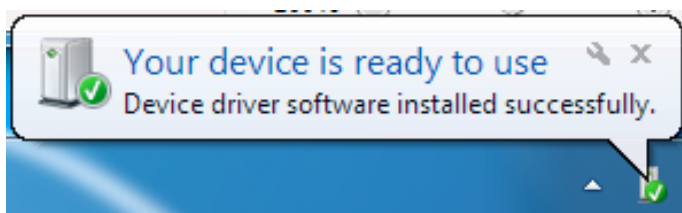

もういちど **[Next]** (次へ) をクリックします。

Hardware Installation (ハードウェアのインストール) ダイアログボックスが表示されます。

Found New Hardware Wizard (新しいハードウェアの検出ウィザード) によってソフトウェアがインストールされます。

[Finish] (完了) をクリックします。**System Settings Change** (システム設定の変更) ダイアログボックスが表示されます。

コンピュータと IsatPhone 2 から USB ケーブルを取り外します。

新しいハードウェアのインストール: Windows Vista および Windows 7

デバイスを接続すると、そのデバイスのドライバのインストールが自動的に開始されます。

インストールの状態を表示するには、タスクバーのアイコンをクリックします。

タスクバーのアイコンをクリックすると、インストールの状態がウィンドウに表示されます。

インストールが正常に完了したことを知らせるメッセージが表示されます。

新しいハードウェアのインストール: Windows 8

デバイスを接続すると、そのデバイスのドライバのインストールが自動的に開始されます。

インストールの状態を表示するには、タスクバーのアイコンをクリックします。

タスクバーのアイコンをクリックすると、インストールの状態がウィンドウに表示されます。

インストールが正常に完了したことを知らせるメッセージが表示されます。