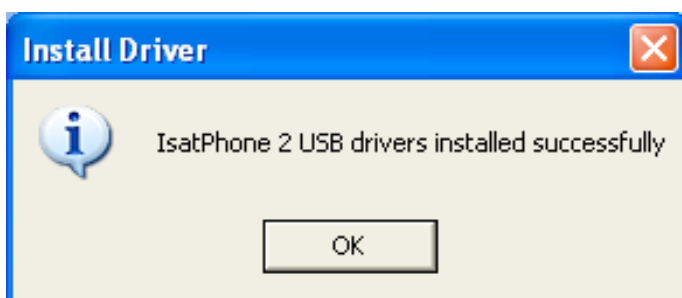

IsatPhone²

HOW TO

USB ドライバのインストール方法

USB ドライバは、連絡先同期ツールおよびファームウェアアップグレードツールをコンピュータにインストールする前に、インストールする必要があります。USB ドライバをインストールすると IsatPhone 2 の充電時間も短縮できます。

このツールは Windows XP、Windows Vista、Windows 7 および Windows 8 をサポートしています。**USB ドライバは、以下の手順でご使用のコンピュータにインストールしてください。**

USB ドライブの起動後、**ソフトウェア > USB ドライバ**の順に選択します。

[Install] (インストール) をクリックします。
Software Installation (ソフトウェアのインストール) ダイアログボックスが表示されます。

[OK] をクリックします。
これでドライバのインストールが正常に完了しました。

新しいハードウェアのインストール: Windows XP

新しいハードウェアを Windows XP にインストールする手順は次のとおりです。

同梱の USB ケーブルを使って、IsatPhone 2 をコンピュータに接続します。IsatPhone 2 の電源がまだ入っていない場合は、スイッチ オンしてください。

USB ケーブルを接続すると、次のポップアップメッセージが表示されます。「New hardware found: IsatPhone 2 Composite Device」(新しいハードウェアが検出されました: IsatPhone 2 コンポジットデバイス)。