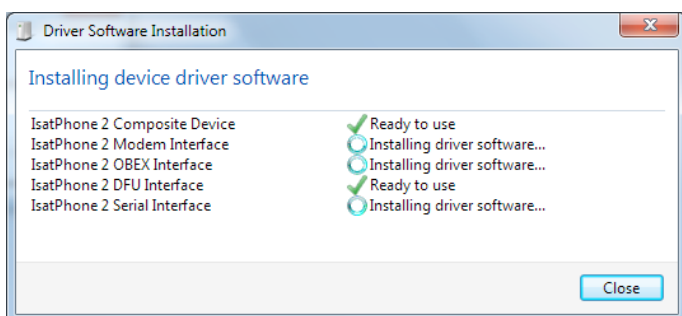

Found New Hardware Wizard (新しいハードウェアの検出ウィザード) が表示されます。

[Install from a list or specific location (Advanced)] (一覧または特定の場所からインストールする(詳細)) を選択して、**[Next]** (次へ) をクリックします。

[Don't search. I will choose the driver to install] (検索しないで、インストールするドライバを選択する) を選択して、**[Next]** (次へ) をクリックします。

もういちど **[Next]** (次へ) をクリックします。

Hardware Installation (ハードウェアのインストール) ダイアログボックスが表示されます。

Found New Hardware Wizard (新しいハードウェアの検出ウィザード) によってソフトウェアがインストールされます。

[Finish] (完了) をクリックします。**System Settings Change** (システム設定の変更) ダイアログボックスが表示されます。

コンピュータと IsatPhone 2 から USB ケーブルを取り外します。

新しいハードウェアのインストール: Windows Vista および Windows 7

デバイスを接続すると、そのデバイスのドライバのインストールが自動的に開始されます。

インストールの状態を表示するには、タスクバーのアイコンをクリックします。

タスクバーのアイコンをクリックすると、インストールの状態がウィンドウに表示されます。

インストールが正常に完了したことを知らせるメッセージが表示されます。

新しいハードウェアのインストール: Windows 8

デバイスを接続すると、そのデバイスのドライバのインストールが自動的に開始されます。

インストールの状態を表示するには、タスクバーのアイコンをクリックします。

タスクバーのアイコンをクリックすると、インストールの状態がウィンドウに表示されます。

インストールが正常に完了したことを知らせるメッセージが表示されます。