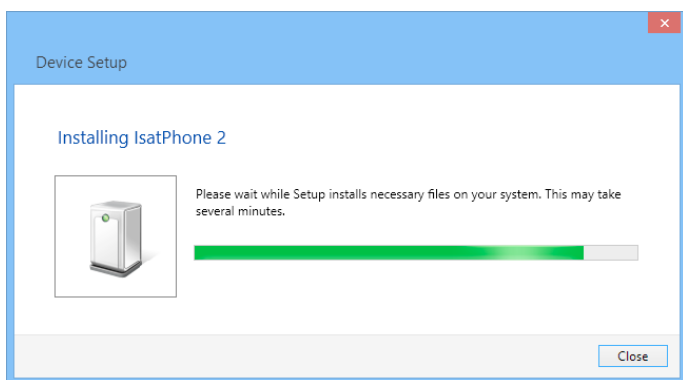

コンピュータと IsatPhone 2 から USB ケーブルを取り外します。

新しいハードウェアのインストール: Windows Vista および Windows 7

デバイスを接続すると、そのデバイスのドライバのインストールが自動的に開始されます。

インストールの状態を表示するには、タスクバーのアイコンをクリックします。

タスクバーのアイコンをクリックすると、インストールの状態がウィンドウに表示されます。

インストールが正常に完了したことを知らせるメッセージが表示されます。

新しいハードウェアのインストール: Windows 8

デバイスを接続すると、そのデバイスのドライバのインストールが自動的に開始されます。

インストールの状態を表示するには、タスクバーのアイコンをクリックします。

タスクバーのアイコンをクリックすると、インストールの状態がウィンドウに表示されます。

インストールが正常に完了したことを知らせるメッセージが表示されます。