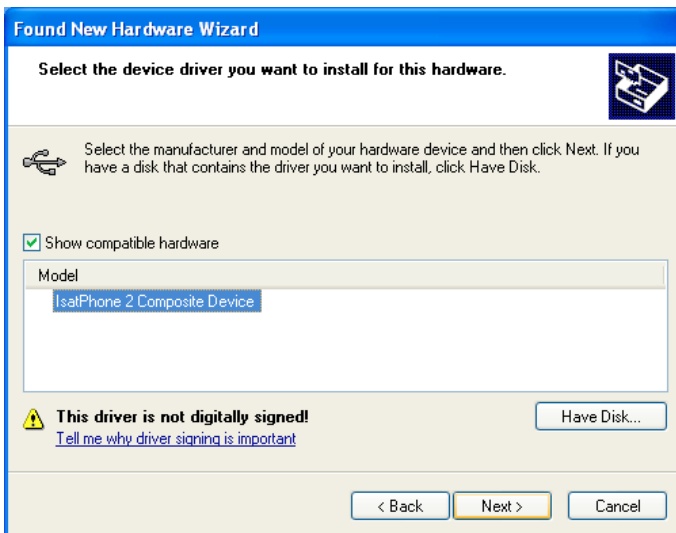

USB ドライブの起動後、**ソフトウェア > USB ドライバ**の順に選択します。

[Install] (インストール) をクリックします。
Software Installation (ソフトウェアのインストール) ダイアログボックスが表示されます。

[OK] をクリックします。
これでドライバのインストールが正常に完了しました。

新しいハードウェアのインストール: Windows XP

新しいハードウェアを Windows XP にインストールする手順は次のとおりです。

同梱の USB ケーブルを使って、IsatPhone 2 をコンピュータに接続します。IsatPhone 2 の電源がまだ入っていない場合は、スイッチ オンしてください。

USB ケーブルを接続すると、次のポップアップメッセージが表示されます。「New hardware found: IsatPhone 2 Composite Device」(新しいハードウェアが検出されました: IsatPhone 2 コンポジットデバイス)。

Found New Hardware Wizard (新しいハードウェアの検出ウィザード) が表示されます。

[Install from a list or specific location (Advanced)] (一覧または特定の場所からインストールする(詳細)) を選択して、**[Next]** (次へ) をクリックします。

[Don't search. I will choose the driver to install] (検索しないで、インストールするドライバを選択する) を選択して、**[Next]** (次へ) をクリックします。