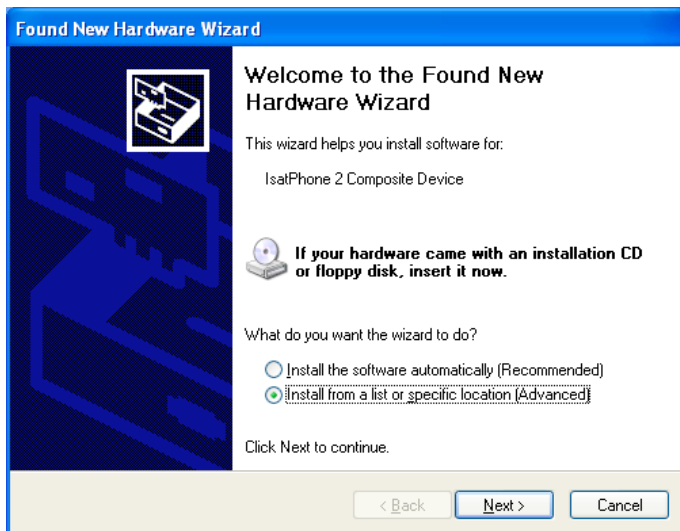

USB ドライブの起動後、**ソフトウェア > USB ドライバ**の順に選択します。

[Install] (インストール) をクリックします。
Software Installation (ソフトウェアのインストール) ダイアログボックスが表示されます。

[OK] をクリックします。
これでドライバのインストールが正常に完了しました。

新しいハードウェアのインストール: Windows XP

新しいハードウェアを Windows XP にインストールする手順は次のとおりです。

同梱の USB ケーブルを使って、IsatPhone 2 をコンピュータに接続します。IsatPhone 2 の電源がまだ入っていない場合は、スイッチ オンしてください。

USB ケーブルを接続すると、次のポップアップメッセージが表示されます。「New hardware found: IsatPhone 2 Composite Device」(新しいハードウェアが検出されました: IsatPhone 2 コンポジットデバイス)。