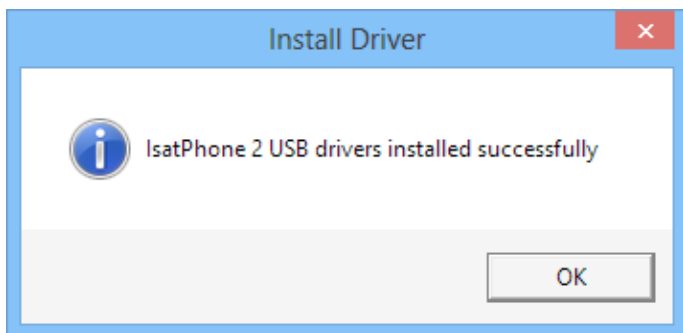

コンピュータと IsatPhone 2 から USB ケーブルを取り外します。

新しいハードウェアのインストール: Windows Vista および Windows 7

デバイスを接続すると、そのデバイスのドライバのインストールが自動的に開始されます。

インストールの状態を表示するには、タスクバーのアイコンをクリックします。

タスクバーのアイコンをクリックすると、インストールの状態がウィンドウに表示されます。

インストールが正常に完了したことを知らせるメッセージが表示されます。

新しいハードウェアのインストール: Windows 8

デバイスを接続すると、そのデバイスのドライバのインストールが自動的に開始されます。

インストールの状態を表示するには、タスクバーのアイコンをクリックします。

タスクバーのアイコンをクリックすると、インストールの状態がウィンドウに表示されます。

インストールが正常に完了したことを知らせるメッセージが表示されます。