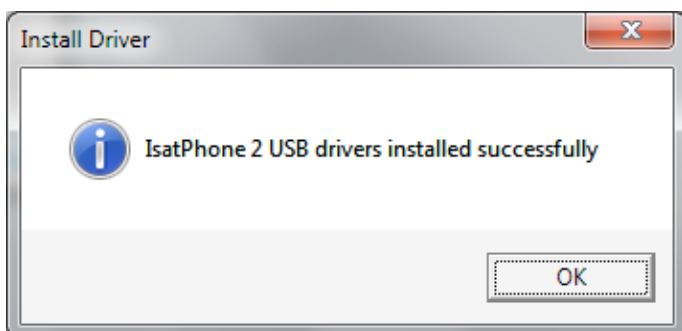

もういちど **[Next]** (次へ) をクリックします。

Hardware Installation (ハードウェアのインストール) ダイアログボックスが表示されます。

Found New Hardware Wizard (新しいハードウェアの検出ウィザード) によってソフトウェアがインストールされます。

[Finish] (完了) をクリックします。**System Settings Change** (システム設定の変更) ダイアログボックスが表示されます。

コンピュータと IsatPhone 2 から USB ケーブルを取り外します。

新しいハードウェアのインストール: Windows Vista および Windows 7

デバイスを接続すると、そのデバイスのドライバのインストールが自動的に開始されます。

インストールの状態を表示するには、タスクバーのアイコンをクリックします。

タスクバーのアイコンをクリックすると、インストールの状態がウィンドウに表示されます。

インストールが正常に完了したことを知らせるメッセージが表示されます。

新しいハードウェアのインストール: Windows 8

デバイスを接続すると、そのデバイスのドライバのインストールが自動的に開始されます。

インストールの状態を表示するには、タスクバーのアイコンをクリックします。

タスクバーのアイコンをクリックすると、インストールの状態がウィンドウに表示されます。

インストールが正常に完了したことを知らせるメッセージが表示されます。