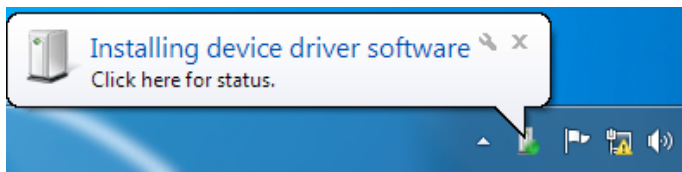

Found New Hardware Wizard (新しいハードウェアの検出ウィザード) が表示されます。

[Install from a list or specific location (Advanced)] (一覧または特定の場所からインストールする(詳細)) を選択して、**[Next]** (次へ) をクリックします。

[Don't search. I will choose the driver to install] (検索しないで、インストールするドライバを選択する) を選択して、**[Next]** (次へ) をクリックします。

もういちど **[Next]** (次へ) をクリックします。

Hardware Installation (ハードウェアのインストール) ダイアログボックスが表示されます。

Found New Hardware Wizard (新しいハードウェアの検出ウィザード) によってソフトウェアがインストールされます。

[Finish] (完了) をクリックします。**System Settings Change** (システム設定の変更) ダイアログボックスが表示されます。

コンピュータと IsatPhone 2 から USB ケーブルを取り外します。

新しいハードウェアのインストール: Windows Vista および Windows 7

デバイスを接続すると、そのデバイスのドライバのインストールが自動的に開始されます。

インストールの状態を表示するには、タスクバーのアイコンをクリックします。

タスクバーのアイコンをクリックすると、インストールの状態がウィンドウに表示されます。