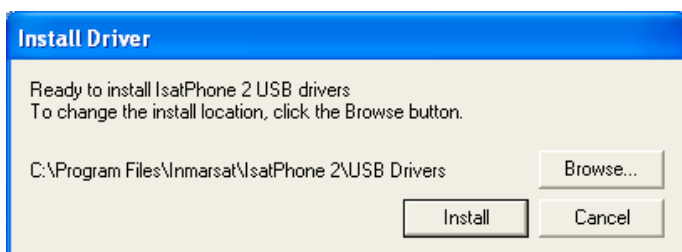

IsatPhone²

HOW TO

USB ドライバのインストール方法

USB ドライバは、連絡先同期ツールおよびファームウェアアップグレードツールをコンピュータにインストールする前に、インストールする必要があります。USB ドライバをインストールすると IsatPhone 2 の充電時間も短縮できます。

このツールは Windows XP、Windows Vista、Windows 7 および Windows 8 をサポートしています。**USB ドライバは、以下の手順でご使用のコンピュータにインストールしてください。**

USB ドライブの起動後、**ソフトウェア > USB ドライバ**の順に選択します。

[Install] (インストール) をクリックします。
Software Installation (ソフトウェアのインストール) ダイアログボックスが表示されます。

[OK] をクリックします。
これでドライバのインストールが正常に完了しました。

新しいハードウェアのインストール: Windows XP

新しいハードウェアを Windows XP にインストールする手順は次のとおりです。