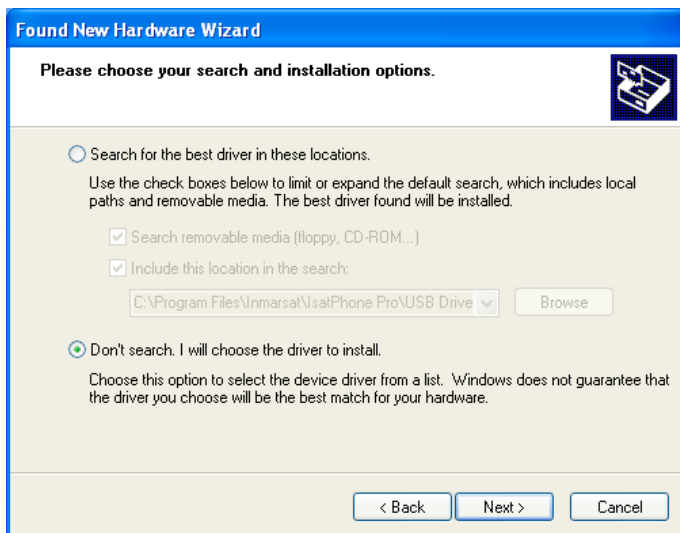

[Don't search. I will choose the driver to install] (検索しないで、インストールするドライバを選択する) を選択して、**[Next]** (次へ) をクリックします。