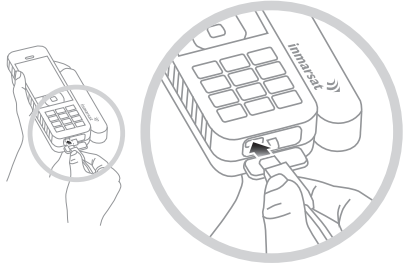

## HIZLI BAŞLANGIÇ KILAVUZU

- Sinyal gücü
- IsatPhone Ürün adı
- Inmarsat Şebeke
- 05:56 Yerel saat
- PİL
- Alarm etkin
- Yeni sesli posta
- Okunmamış mesaj
- Etkin profil
- Durum çubuğu
- Bilgi Bilgi kısayol tuşu
- Menü Sol seçim etiketi
- Kişiler Sağ seçim etiketi

## SIM kartı yerleştirme

- Pili yerindeyse kaldırın.
- SIM tutucudaki tespit mandalını aşağı kaydırarak tutucuyu dışarı çekin.
- SIM kartınızın köşeli kenarının sol tarafınızda kaldığından emin olun ve kartı tutucu içine kaydırın.
- Tutucuyu yerine yerleştirin ve tespit mandalını yerine itin.
- Pili yerleştirin.

## Pili şarj etme

Şarj cihazını bir güç kaynağına, mikro USB konektörünü telefonun alt kısmındaki girişe yerleştirin.