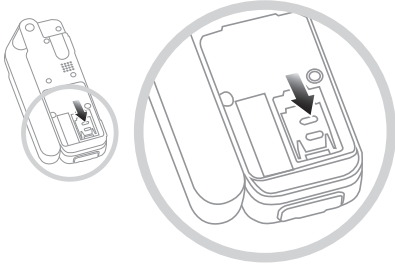

## SIM kartı yerleştirme

- Pili yerindeyse kaldırın.
- SIM tutucudaki tespit mandalını aşağı kaydırarak tutucuyu dışarı çekin.
- SIM kartınızın köşeli kenarının sol tarafınızda kaldığından emin olun ve kartı tutucu içine kaydırın.
- Tutucuyu yerine yerleştirin ve tespit mandalını yerine itin.
- Pili yerleştirin.